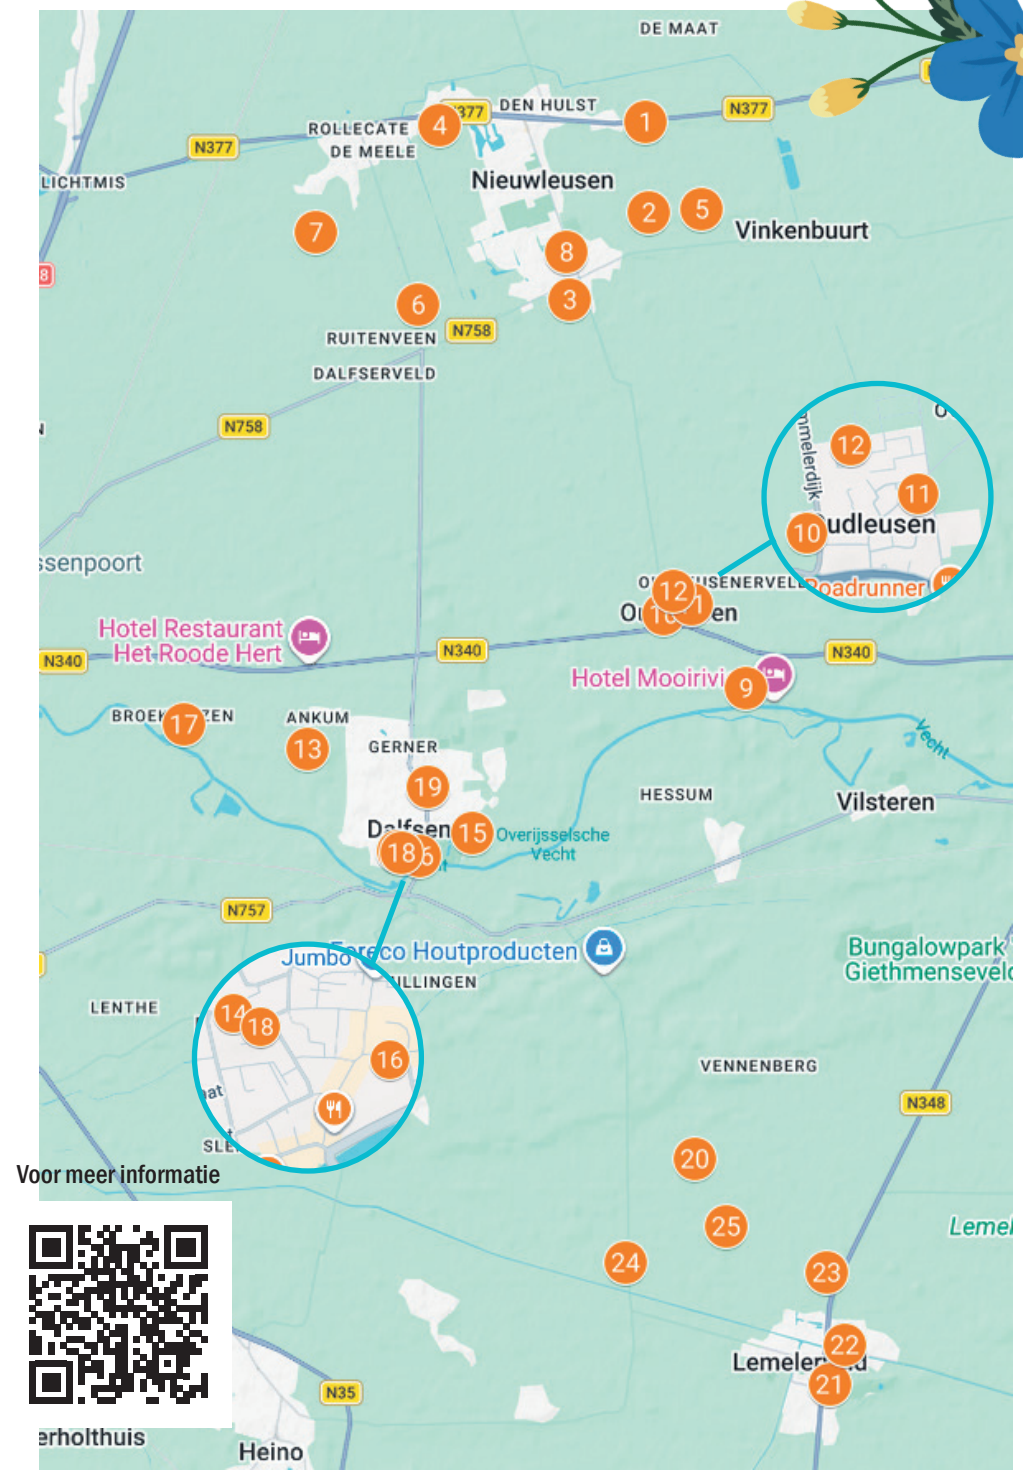

25 tuinen

28 juni 2026

13.30 uur - 15.00 uur - 16.30 uur

Nieuwleusen - Dalfsen - Oudleusen - Lemelerveld

www.muziekindetuin-dalfsen.nl

Nr	Artiest	Stijl	Locatie
1	Arms of an Angel	Popliedjes in akoestische setting	Oosterhulst 39, 7711 BE Nieuwleusen
2	5 o'clock Shift	Mix pop-/rockmuziek	Oosterveen 55, 7711 BP Nieuwleusen
3	Cave Canem	Band/covers	Schuursmanslaantje 12, 7711 CG Nieuwleusen
4	Mooi Weer	Luisterpop	Hulstkampenweg 2a, 7711 GZ Nieuwleusen
5	Pheasant Forest	Pop/Folk 60's en 70's	Oosterveen 75A, 7711 BR Nieuwleusen
6	Kallum	Mix van feestelijke boerenrock en old-time rock	Jagtluster Allee 1, 7711 GE Nieuwleusen
7	Ogen Dicht	Americana	Korenweg 4, 7711 GE Nieuwleusen
8	Memory Bugs	Rock, Pop & Soul van '70 tot nu	Goudenregenstraat 7, 7711 KR Nieuwleusen
9	Pointbridge Rangers	Country	Oude Oever 1, 7722 VE Oudleusen 
10	Automatic Bluesband	Blues/Jazz	Dennenkamp 3, 7722 SR Oudleusen
11	Three strings down light	Blues en rock	Schoolstraat 36, 7722 SZ Oudleusen
12	Out of the Blue	Van Klassiek tot modern	Haverland 12, 7722 SL Oudleusen
13	Sunburst	Country & Americana	Ankummer Es 3B, 7722 RD Dalfsen
14	Vincent Corjanus	Poëziepop	Ruitenborghstraat 8, 7721 BD Dalfsen
15	Just for Fun	Moderne popsongs	Brinkweg 3, 7722 VA Dalfsen
16	Frank & Jan	Westcoast, Folk & Pop	Kerkplein 7, 7721 AC Dalfsen
17	Fiddle Sessions	Folk	De Broekhuizen 1, 7722 PC Dalfsen
18	PremiuM Rock	Rockcovers	Ruitenborghstraat 3A, 7722 PA Dalfsen
19	Triple (on Stage)	Covers	Goldkampstraat 3A, 7722 RN Dalfsen
20	Factory Bunch	Pop/Rock 70's tot heden	Kortersweg 4, 7722 JG Lemelerveld
21	Sunny Side	Covers Top2000	Nieuwstraat 24, 8152 BJ Lemelerveld
22	Melita & Kristando	Covers gitaar/zang	Meester Gorisstraat 3, 8151 AG Lemelerveld
23	Inge Tibben	Chansons/film- en musicalmuziek	Vilstersedijk 13, 8152 EB Lemelerveld
24	The Shannons	Irish Folk & Country	Dalmsholterweg 8, 7722 KJ Lemelerveld
25	Sad Songs	Americana	Brandweg 5, 8152 DS Lemelerveld